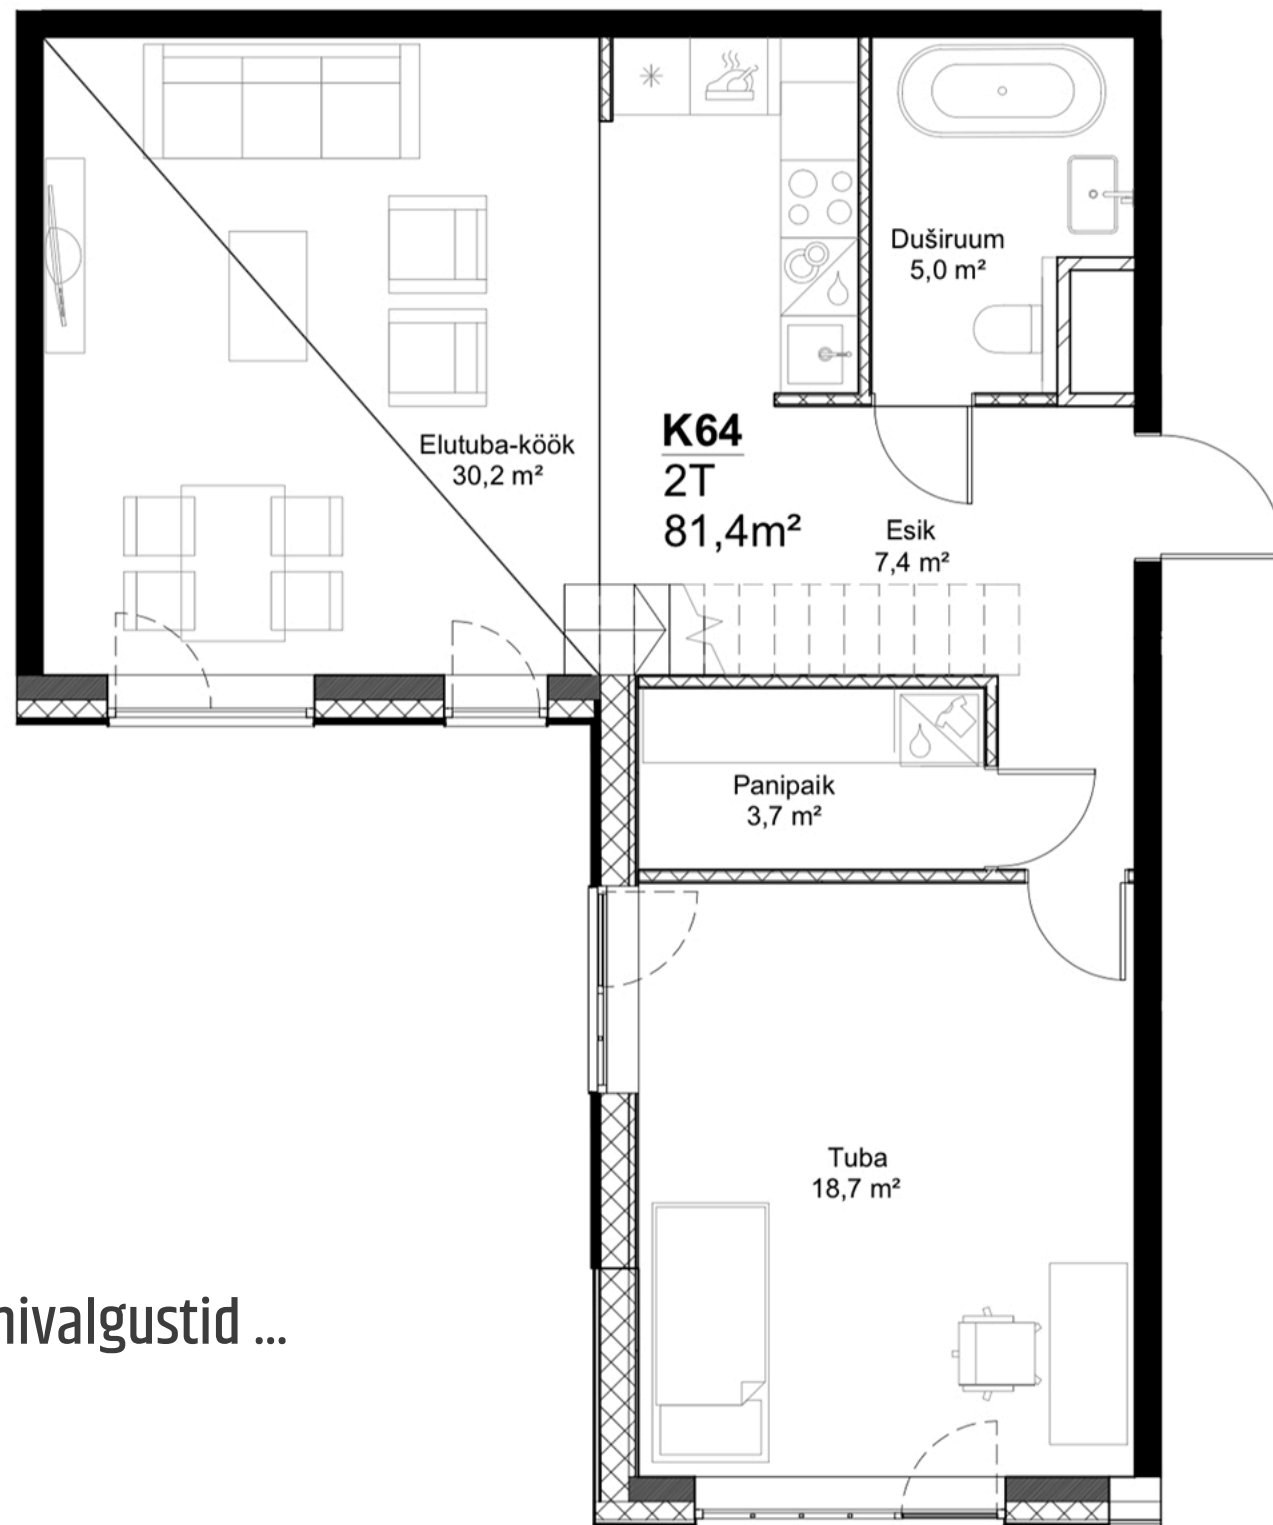

# KATLA MAJA

KORTER 64

Lagi 5,2 m

Akende kõrgus 4,8 m

Merevaade

VIIMISTLUS: Industrial Yorker  
kalasabaparkett, betoonlagi. siinivalgustid ...

Küsi lisa: [christel@liven.ee](mailto:christel@liven.ee)

**HIND: 295 000 €**