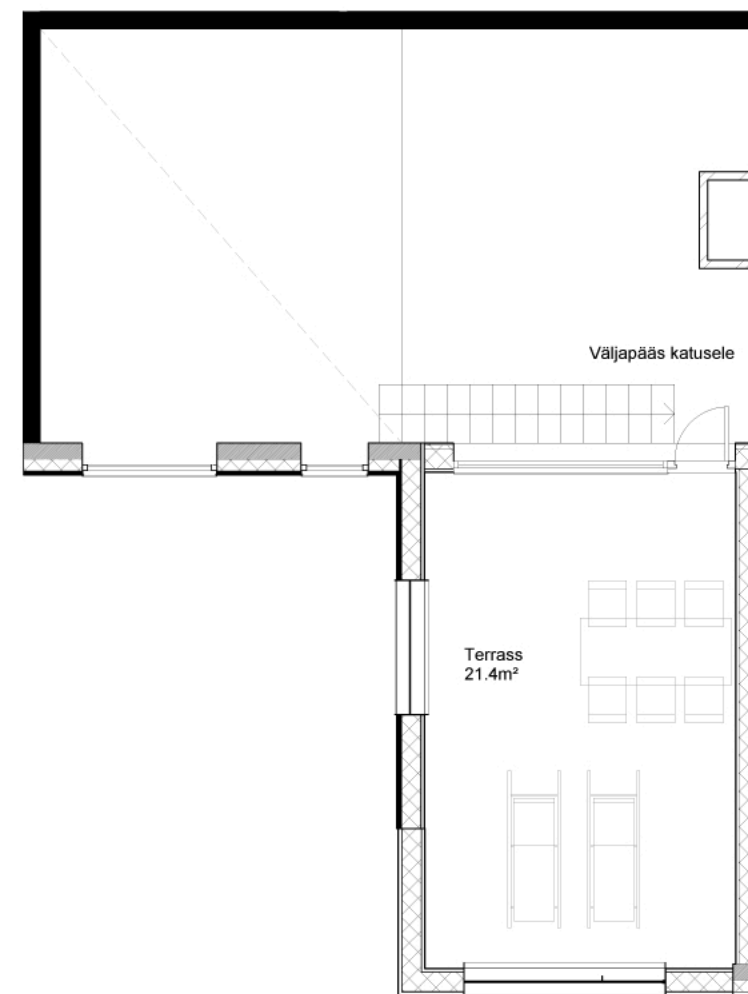

# KATLA MAJA

KORTER 64

Lagi 5,2 m

Akende kõrgus 4,8 m

Merevaade

VIIMISTLUS: Industrial Yorker  
kalasabaparkett, betoonlagi. siinivalgustid ...

Küsi lisa: [christel@liven.ee](mailto:christel@liven.ee)

**HIND: 295 000 €**